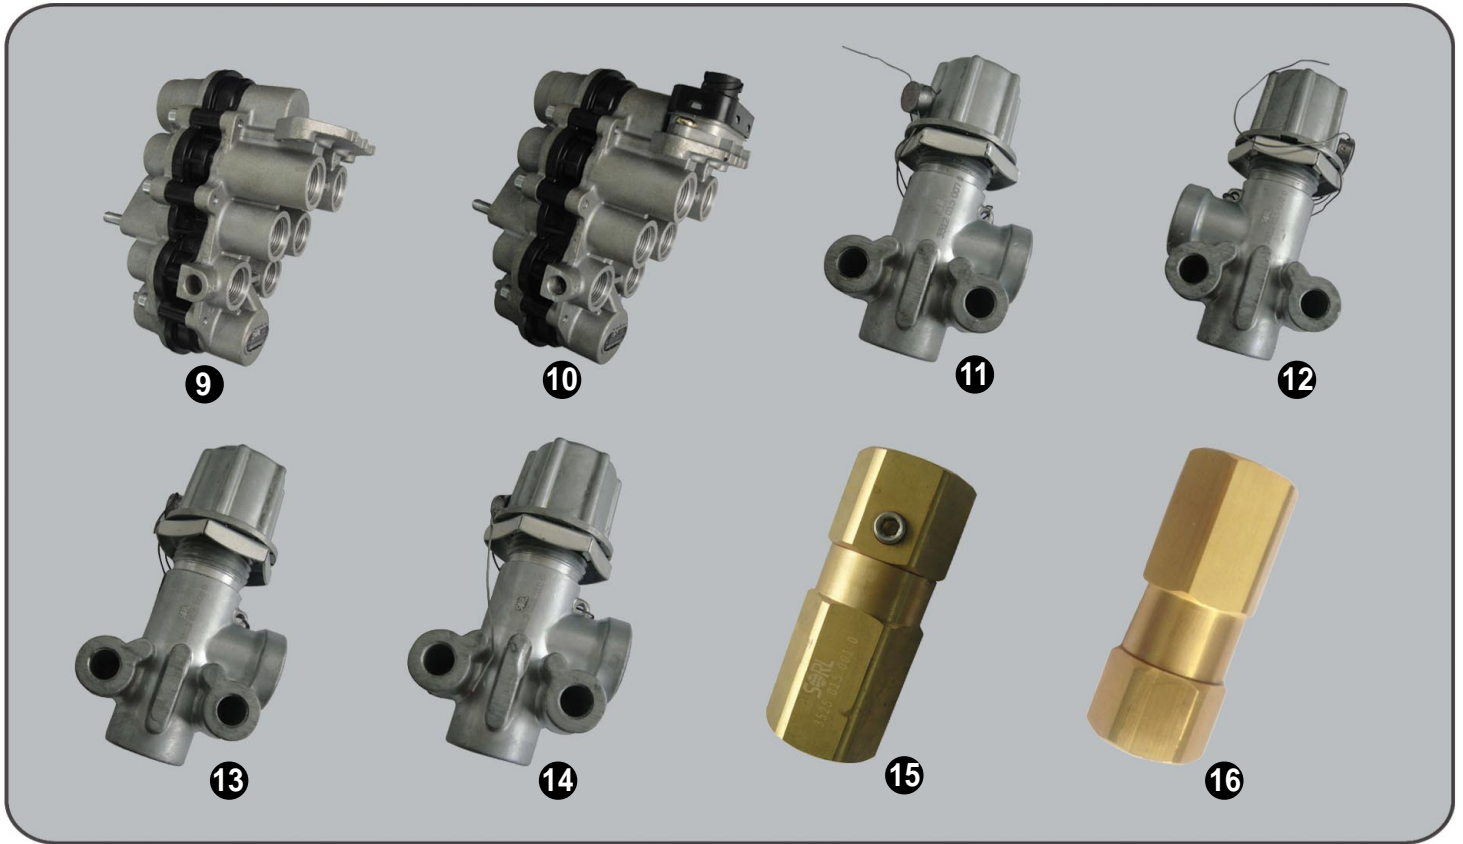

Air Brake Products Jun. 2013

S/N	DESCRIPTION	SORL EU P/N	CROSS REF	APPLICATION
1	ST-4 Safety Valve	3513 019 001 0	5001909	American Truck & Trailer
2	Control Valve	3548 038 001 0	4342050320	DAF 1517987 Scania 1373080 1503897
3	ELC Valve Block	3754 045 004 0	0501100052	Volvo 3944719 20392040
4	Operating Valve	1705 073 001 0	5000673571	Renault Truck
5	Solenoid Valve	3754 101 002 0	1423566	Scania
6	Solenoid Valve	3754 101 003 0	1457275, 1303948	DAF 95
7	Solenoid Valve	3754 101 004 0	1457276	DAF XF
8	Lift Axle Control Valve	8606 012 001 0	4630840310	Krone 515003124 Liebherr 10167543

Air Brake Products Jun. 2013

S/N	DESCRIPTION	SORL EU P/N	CROSS REF	APPLICATION
9	Multi Circuit Protection Valve	3515 023 001 0	AE4505	Daimler Truck Mercedes 6934207871
10	Multi Circuit Protection Valve	3515 023 002 0	AE4510	DAF 1505128 Daimler 0034316106 Mercedes 0034316106
		3515 023 007 0	AE4525	Renault 5010422351 Trucktechnic RX 0314003
		3515 023 009 0	AE4527	Daimler Truck
11	Unloader Valve	3512 015 007 0	277226N	American Truck
12	Unloader Valve	3512 015 008 0	101135N	American Truck
13	Unloader Valve	3512 015 009 0	279926N	American Truck
14	Unloader Valve	3512 015 010 0	277227N	American Truck
15	SC-3 Single Check Valve	3525 015 001 0	800369	Universal
16	SC-3 Single Check Valve	3525 015 002 0	801144	Universal

Air Brake Products Jun. 2013

S/N	DESCRIPTION	SORL EU P/N	CROSS REF	APPLICATION
17	Clutch Servo	1608 044 033 0	9700511000	MAN DAF
18	Levelling Valve	2908 004 005 0	SV1281	DAF, Mercedes Truck
19	Trailer Control Valve	3522 010 001 0	AC596A	Mercedes 4318213
20	Relay Valve	3518 036 001 0	481026303	Daimler Evobus Axor
21	Foot Brake Valve	3514 015 000 0	279950	American Truck
22	Foot Brake Valve For EBS	3514 018 010 0	4800015000	DAF 1395722 1455027
23	Brake Chamber T30/24 Right	3530 010 902 0	K412-94300Z10	Truck
	Brake Chamber T30/24 Left	3530 010 903 0	K412-94400Z10	Truck
24	Brake Chamber T24 Left	3519 010 477 0	K412-93900Z10	Truck
	Brake Chamber T24 Right	3519 010 478 0	K412-94000Z10	Truck